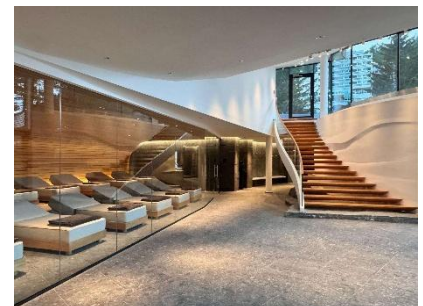

„Mit dem Zubau haben wir einen weiteren Ort im Hotel geschaffen, an dem unsere Gäste die besondere Verbindung von Wellness und Natur unmittelbar am Turracher See erleben können. Gleichzeitig ist dies erst der Anfang: Mit den nächsten Bauetappen möchten wir unser Angebot behutsam weiterentwickeln und noch mehr Raum für Erholung schaffen“, so Gastgeberin Karin Leeb. Denn die Weiterentwicklung des Hotels geht in den kommenden Jahren Schritt für Schritt weiter. 2027 erhält der neue Trakt ein Obergeschoss mit begrüntem Dach. Dort entstehen weitere Ruheräume mit Ausblick sowie eine rund 35 Quadratmeter große Panorama-Sauna für Gäste, die bewusst ohne Events und Aufgüsse saunieren möchten. Ergänzt wird der Bereich durch einen 25 Quadratmeter großen, überdachten Outdoor-Pool für Nacktbadende.

.../2