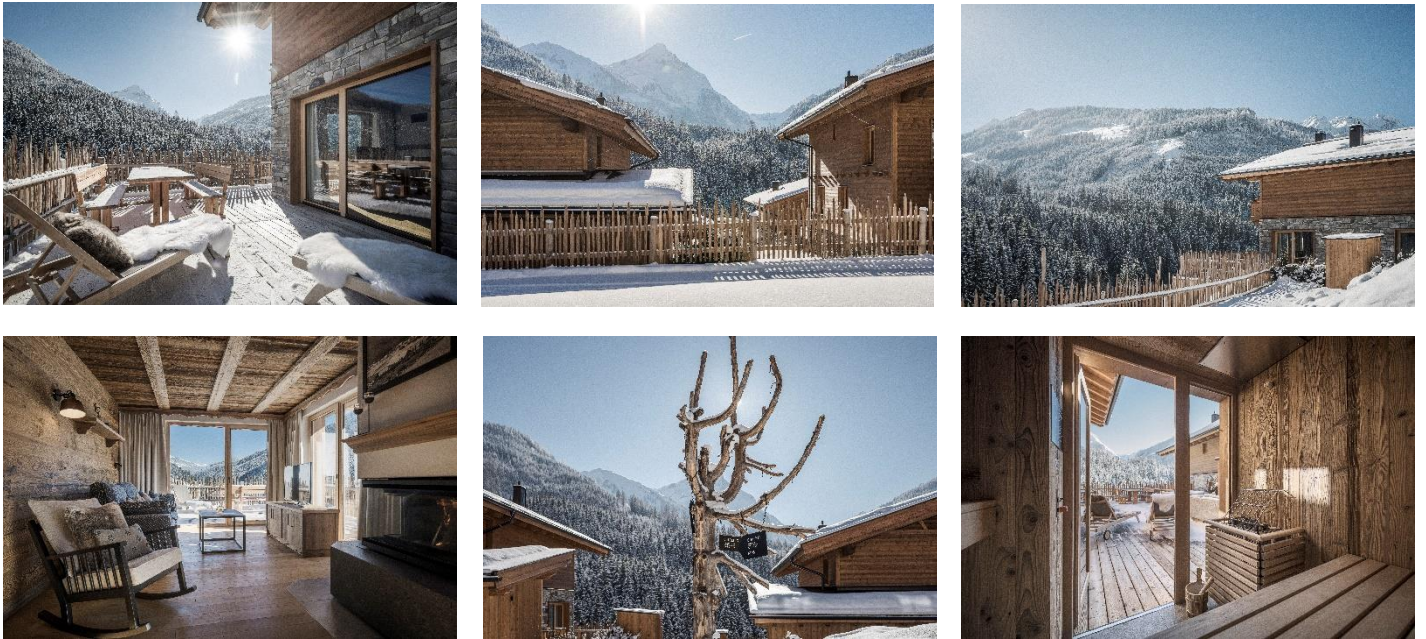

Neue Impressionen

Farm Resort Geislerhof, Österreich

Weiß so weit das Auge reicht - Das Farm Resort Geislerhof im Zillertal liegt in einem wahren Winter-Wonderland. Idyllisches Bauernhof-Flair trifft in den acht Chalets auf eine luxuriöse Ausstattung mit exklusivem Wohnkomfort. Auf 125 Quadratmetern und zwei Etagen erwartet die Gäste viel Platz und Privatsphäre. Während sie gemütlich vor dem Kamin oder im Private-Spa inklusive eigener Sauna, Ruheinsel und freistehender Badewanne entspannen, verzaubert draußen die weiße Pracht. Ob Ski fahren, Langlaufen oder Winterwandern: Die Umgebung des Farm Resort lockt zu zahlreichen Ausflügen. Die Lieblingsroute der Gastgeberfamilie startet gegenüber des Farm Resorts und führt durch das Wimmertal. „Der Wanderweg über die verschneiten Almwiesen und durch die unberührten Seitentäler ist traumhaft“, erklärt Gabi Geisler. Ein Chalet kostet ab 580 Euro pro Nacht bei einer Belegung von vier Personen inklusive Bergfrühstück im Korb. Reservierungen werden unter info@farmresort.at und telefonisch unter +43 5284 20052 entgegengenommen. Weitere Informationen finden sich auf www.farmresort.at.

Bilder 1-7 © Farm Resort Geislerhof

Über das Farm Resort Geislerhof:

Das am 24. Juni 2020 eröffnete Farm Resort Geislerhof verbindet exklusiven Wohnkomfort mit Bauernhofurlaub. Acht doppelstöckige und edel eingerichtete Chalets für zwei bis acht Personen gruppieren sich um das Haupthaus, in dem das Restaurant Erbhofa sowie der Indoor-Spielraum untergebracht sind. Highlight in jedem Haus ist der Private Spa-Bereich mit eigener Sauna, Ruheinsel und freistehender Badewanne sowie eine Naturstein-Badewanne auf der Terrasse. Für das aktive Naturerleben nehmen die Gäste am Hofleben teil und helfen bei der Versorgung der Tiere vom Ponyreiten bis zum Kühemelken. Um allen Familien die gleichen Voraussetzungen zu offerieren, begeistert das Farm Resort Geislerhof ganzjährig mit einem Preis.